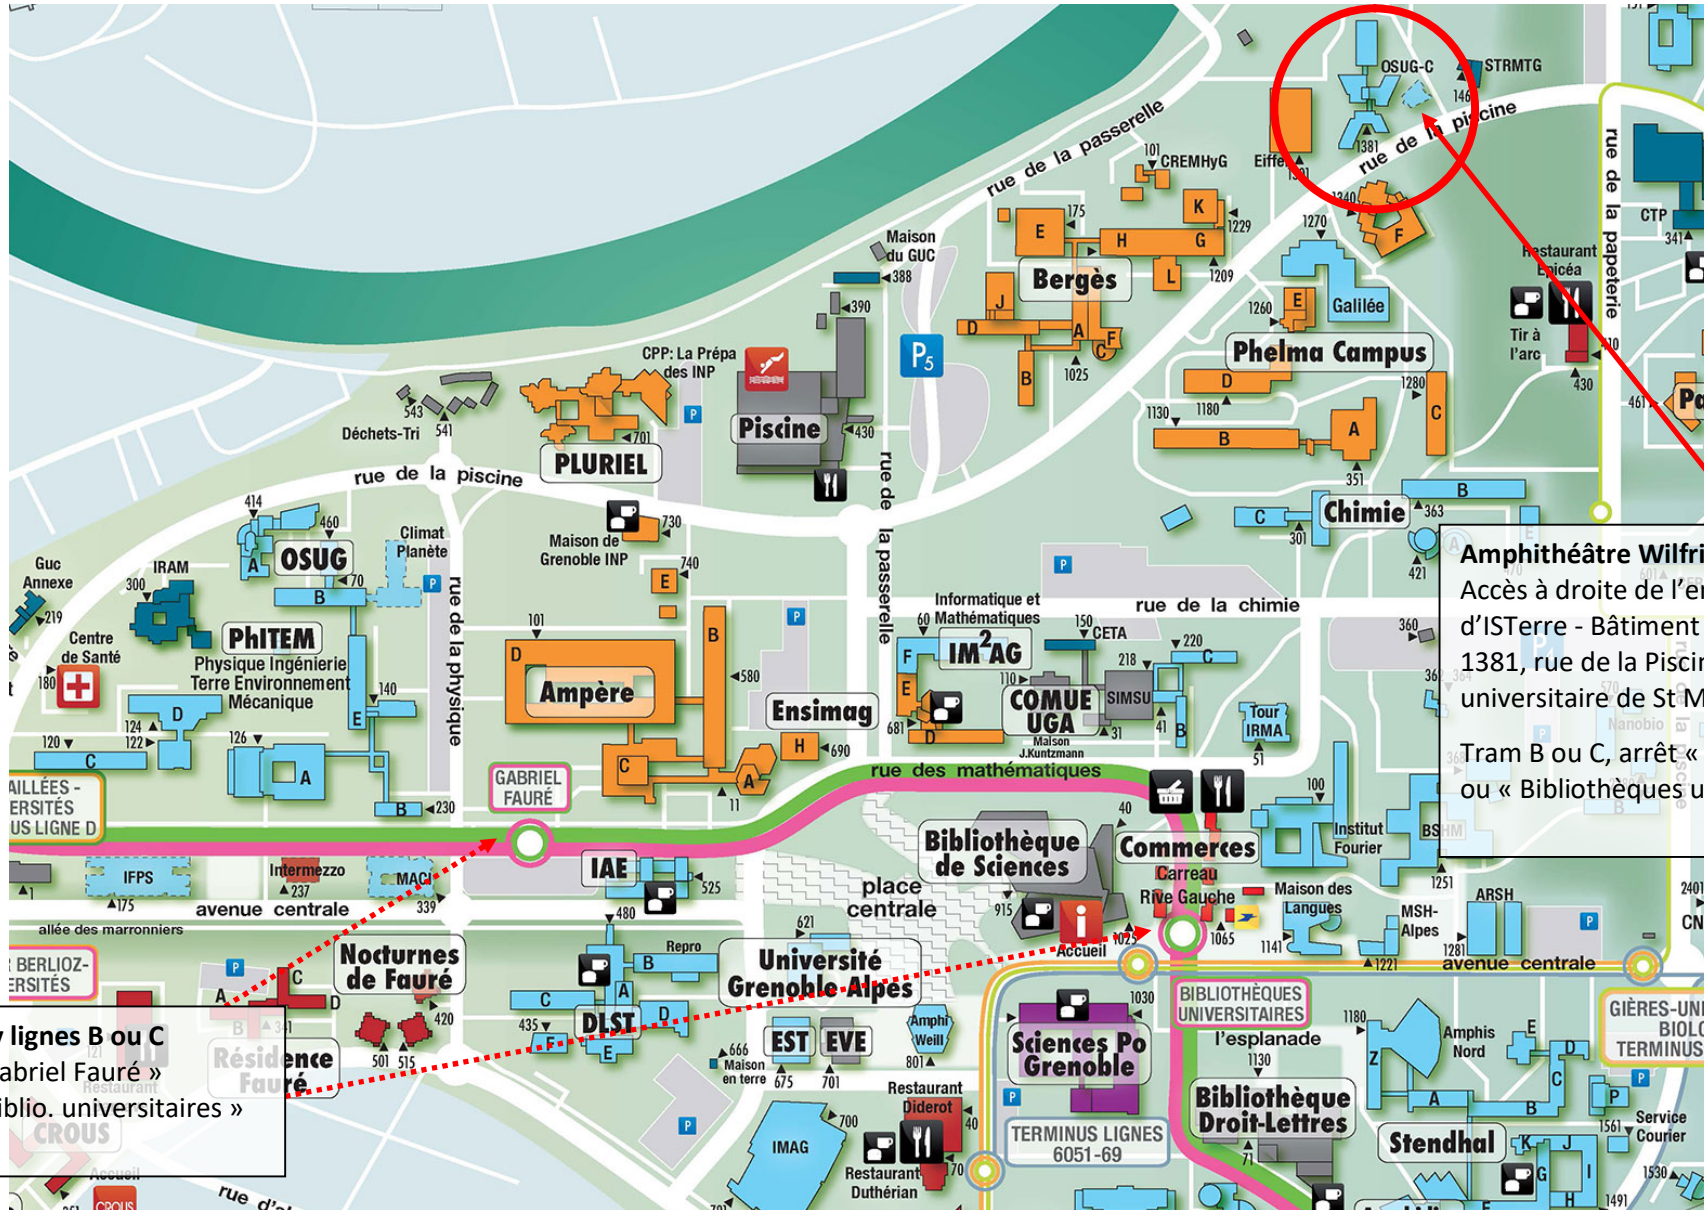

# Inauguration de la plateforme MEET d'ISTerre

Jeudi 2 décembre 2021 à 14h - Amphithéâtre Wilfrid Kilian

**Amphithéâtre Wilfrid Kilian - ISTerre**  
Accès à droite de l'entrée principale d'ISTerre - Bâtiment OSUG - C située 1381, rue de la Piscine - Domaine universitaire de St Martin d'Hères-Gières  
Tram B ou C, arrêt « Gabriel Fauré » ou « Bibliothèques universitaires »

**Tramway lignes B ou C**  
Arrêt « Gabriel Fauré »  
Arrêt « Biblio. universitaires »