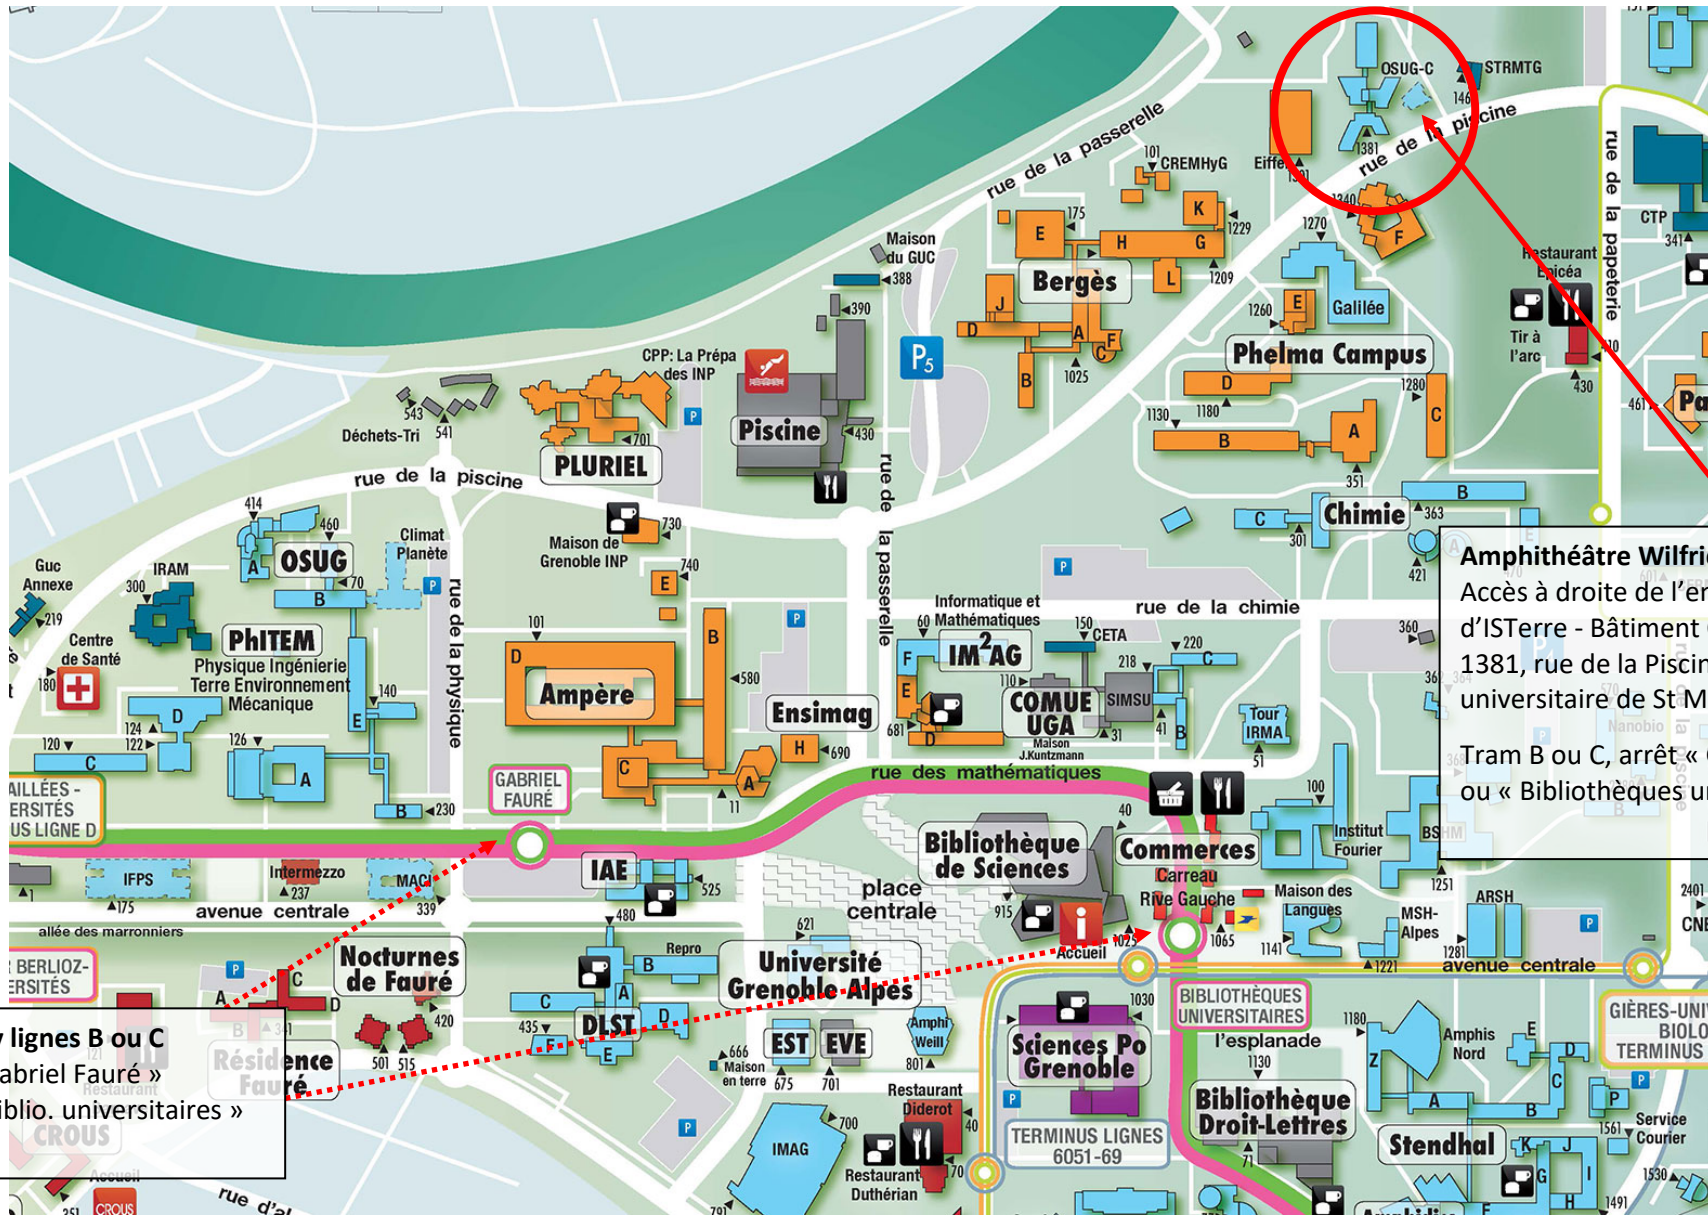

Inauguration de la plateforme MEET d'ISTerre

Vendredi 4 février 2022 à 14h - Amphithéâtre Wilfrid Kilian

Amphithéâtre Wilfrid Kilian - ISTerre
Accès à droite de l'entrée principale d'ISTerre - Bâtiment OSUG - C située 1381, rue de la Piscine - Domaine universitaire de St Martin d'Hères-Gières
Tram B ou C, arrêt « Gabriel Fauré » ou « Bibliothèques universitaires »

Tramway lignes B ou C
Arrêt « Gabriel Fauré »
Arrêt « Biblio. universitaires »