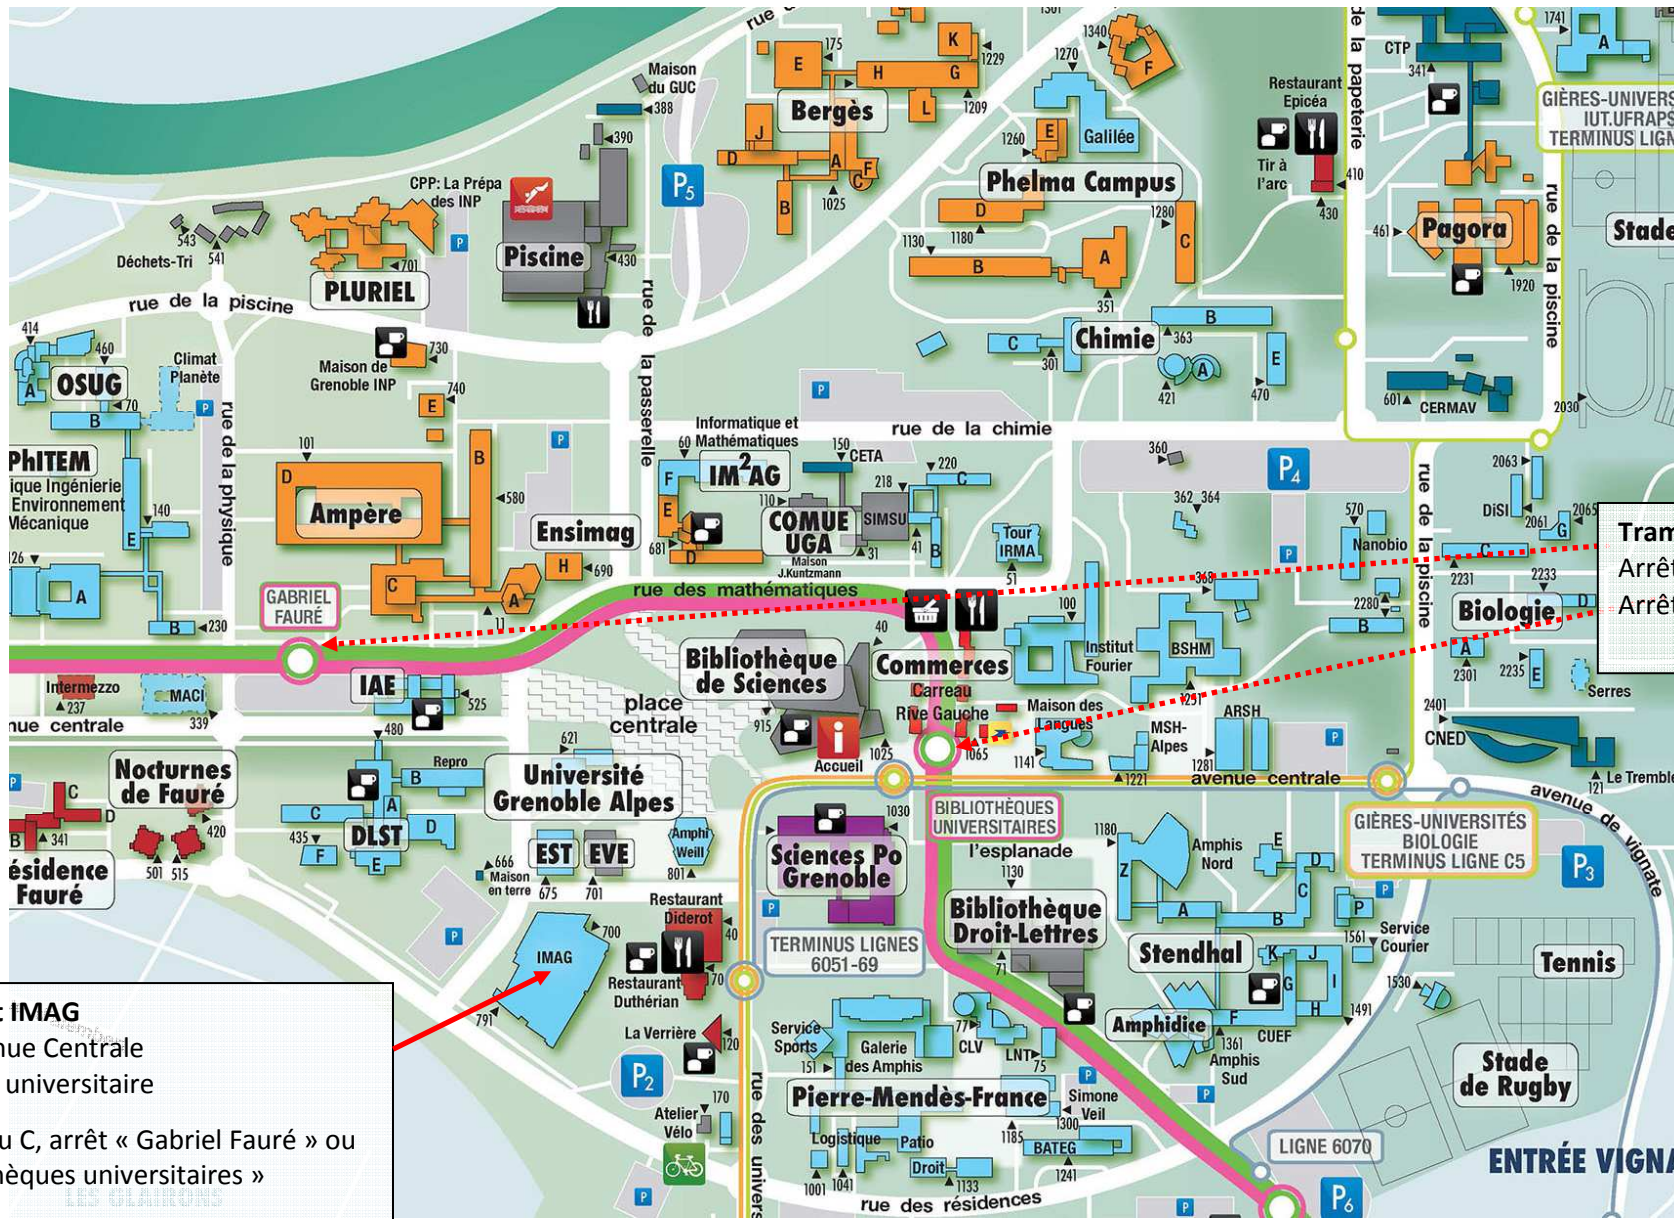

« Grenoble Innovation day »
Mercredi 14 novembre 2018

Tramway ligne B ou C
Arrêt « Gabriel Fauré »
Arrêt « Biblio. universitaires »

Bâtiment IMAG
700, avenue Centrale
Domaine universitaire
Tram B ou C, arrêt « Gabriel Fauré » ou
« Bibliothèques universitaires »