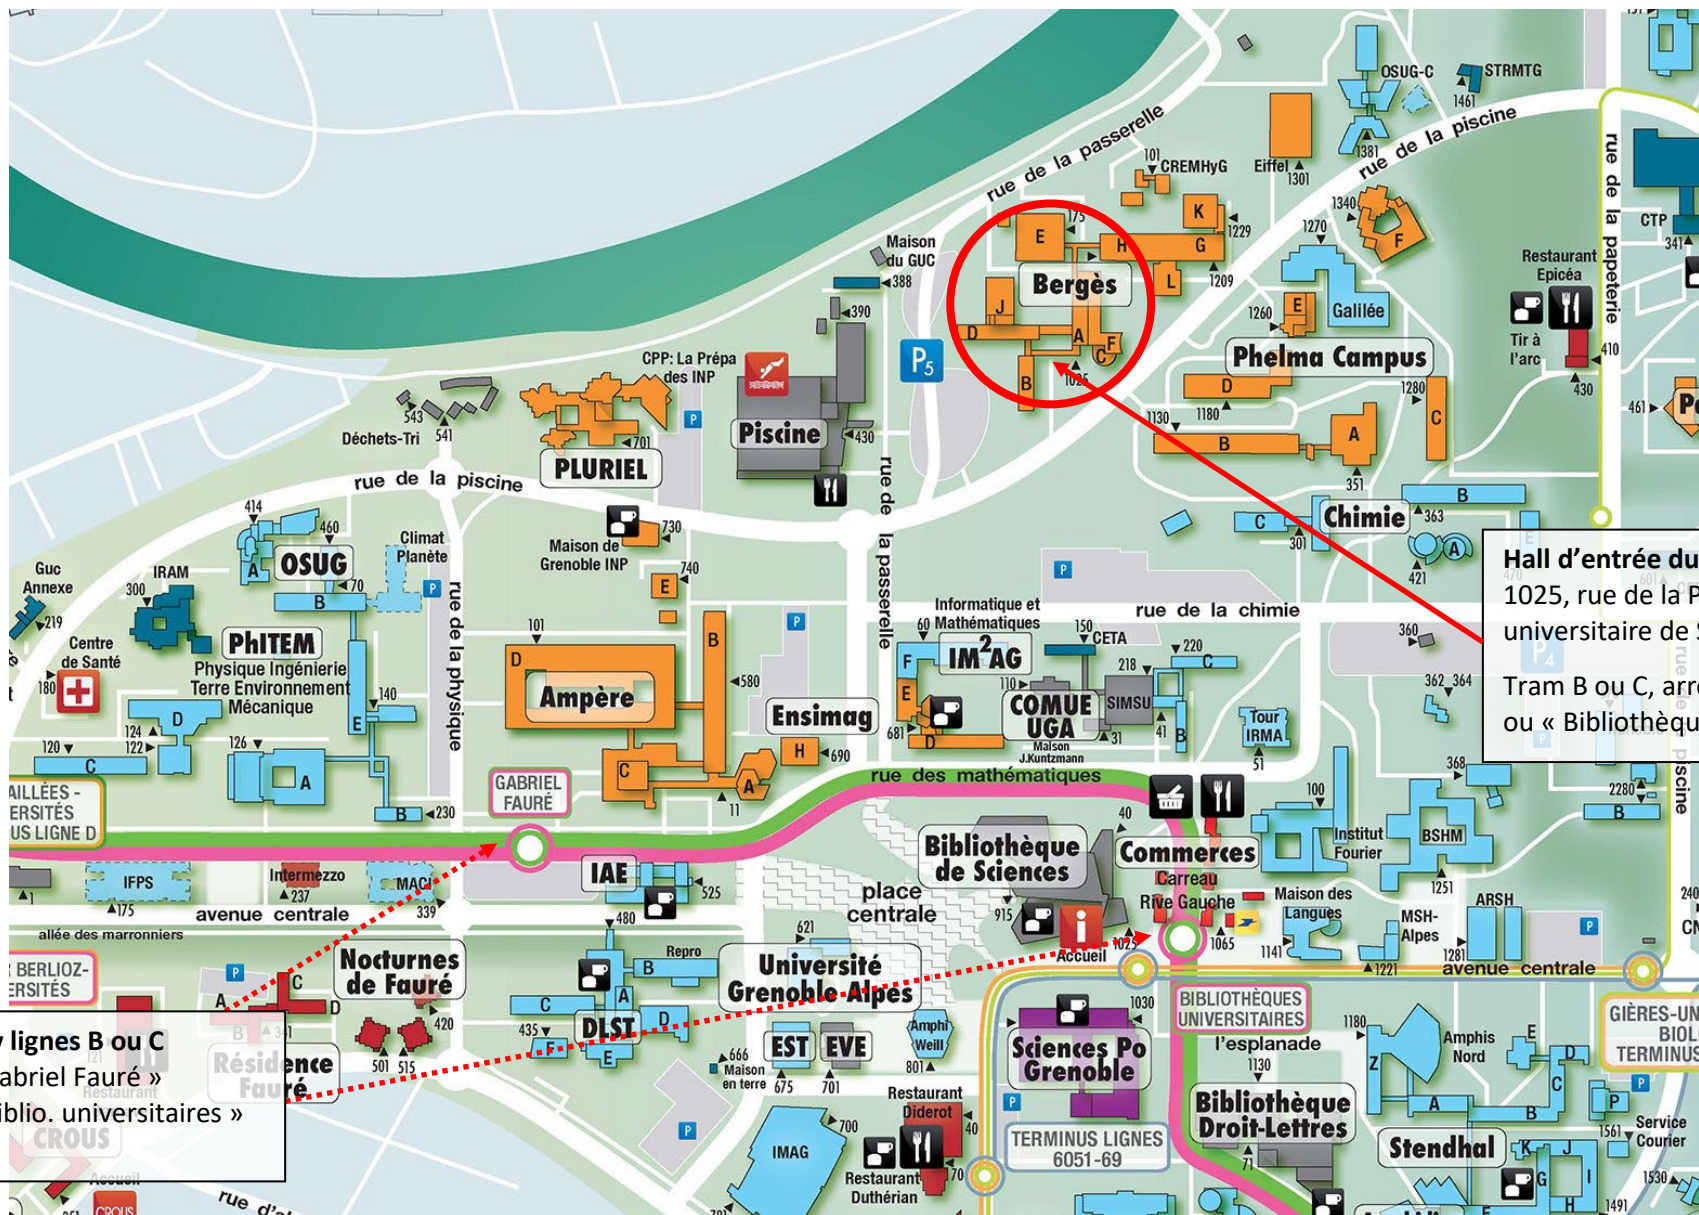

Inauguration du « Pôle de l'éducation » Mardi 18 octobre 2022

Hall d'entrée du bâtiment Bergès
1025, rue de la Piscine - Domaine universitaire de St Martin d'Hères
Tram B ou C, arrêt « Gabriel Fauré »
ou « Bibliothèques universitaires »

Tramway lignes B ou C
Arrêt « Gabriel Fauré »
Arrêt « Biblio. universitaires »